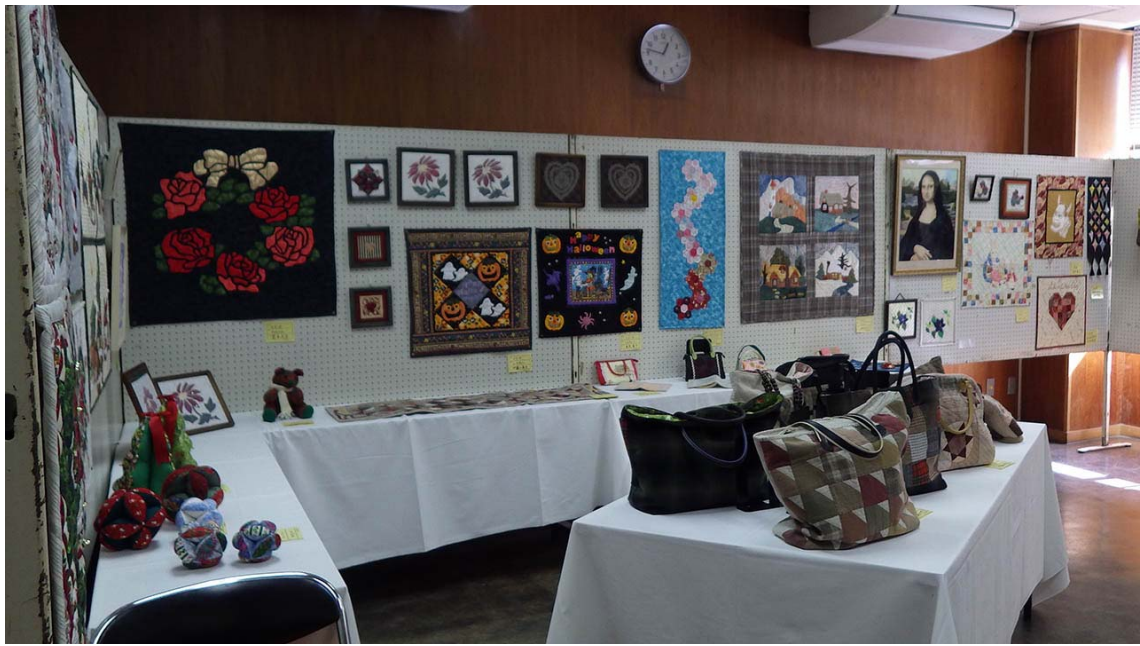

解体したまぐろは千葉県沖で捕れた48Kgのメバチまぐろです。生まぐろの刺身は格別の美味しさで皆さん満足そうに試食していました。

センター長のまつり開催挨拶

まぐろ解体ショー

昔のあそび

屋内展示

屋外販売

佐鳴台協働センターまつり

2014.10.26 2日目