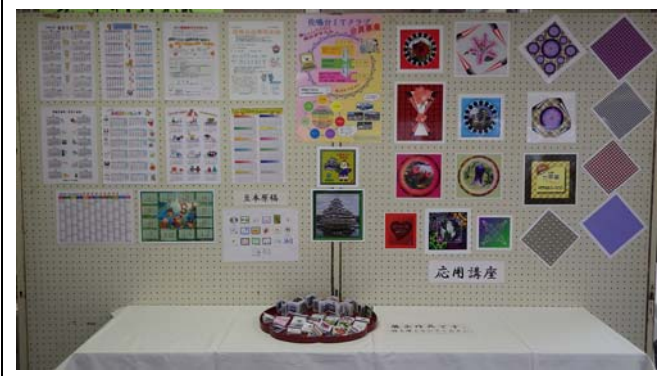

1日目 (24日)

良い天気になり屋内ではホールでふれあいコンサート、作品展示、屋外ではリサイクルバザー、模擬店が開かれていました。

2 日目 (25日)

風が強くなりましたが、快晴で協働センタまつり日和です。公園では子ども会の輪投げなど、ホールでは芸能発表会として、民踊、カラオケ、漢字クイズなどが行われ、駐車場では花の苗、JA 青空市、法多だんごなど販売、玄関先では健康相談、骨密度測定など、昼からは恒例のどん汁会があり長い列が出来、約10分の待ちでした。