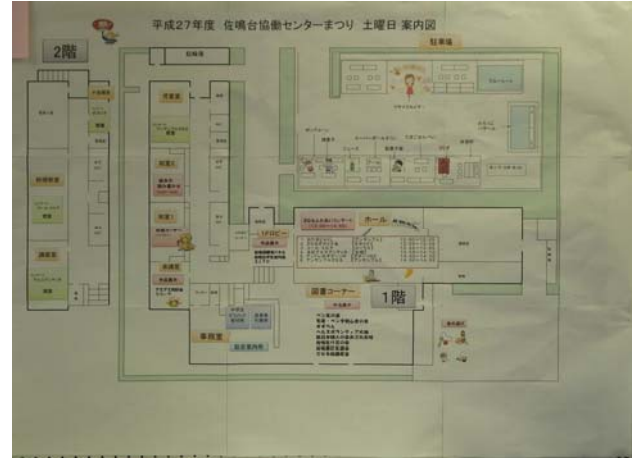

1日目 (24日)

良い天気になり屋内ではホールでふれあいコンサート、作品展示、屋外ではリサイクルバザー、模擬店が開かれていました。