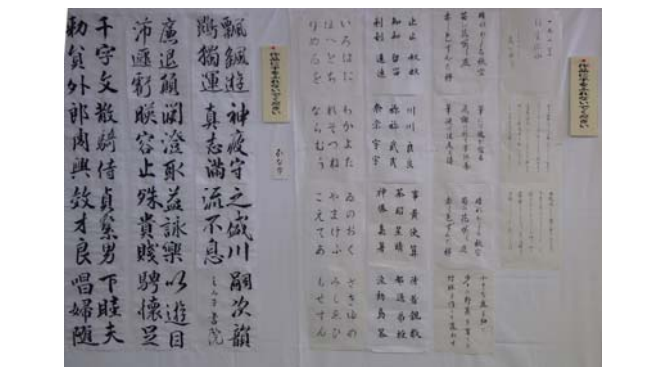

1日目 (24日)

良い天気になり屋内ではホールでふれあいコンサート、作品展示、屋外ではリサイクルバザー、模擬店が開かれていました。