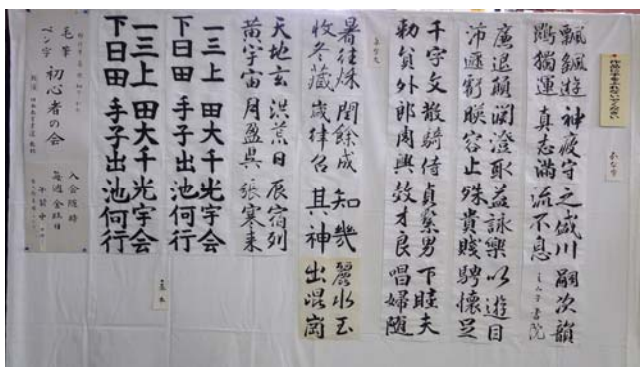

1日目 (24日)

良い天気になり屋内ではホールでふれあいコンサート、作品展示、屋外ではリサイクルバザー、模擬店が開かれていました。